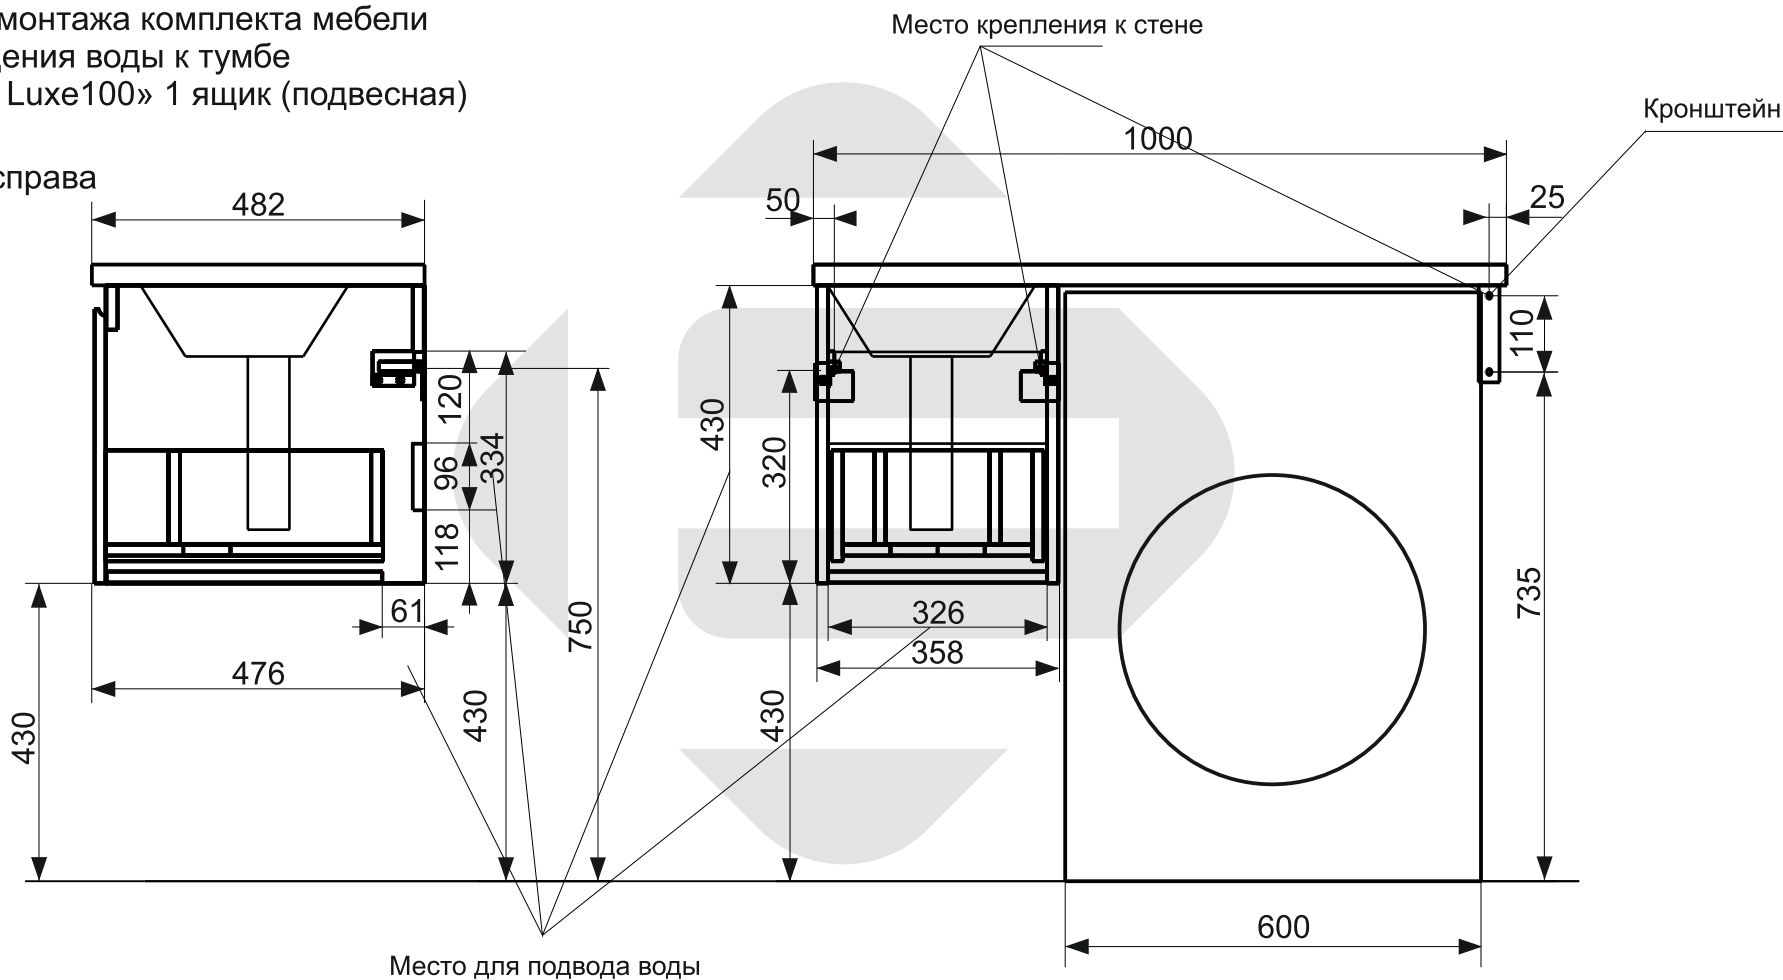

**ESTET**

г. Кострома, ул. Московская д. 105  
тел. 8 (4942) 33 61 71

*Тумба подвесная Dallas Luxe1 ящик (ШхГхВ) 358x476x430*

Схема монтажа комплекта мебели  
Подведения воды к тумбе  
«Dallas Luxe100» 1 ящик (подвесная)

Вид справа

**МЕБЕЛЬ ДЛЯ ВАННЫХ КОМНАТ (СЕРИЯ DALLAS LUXE)**

**ООО «ЭСТЕТ»**